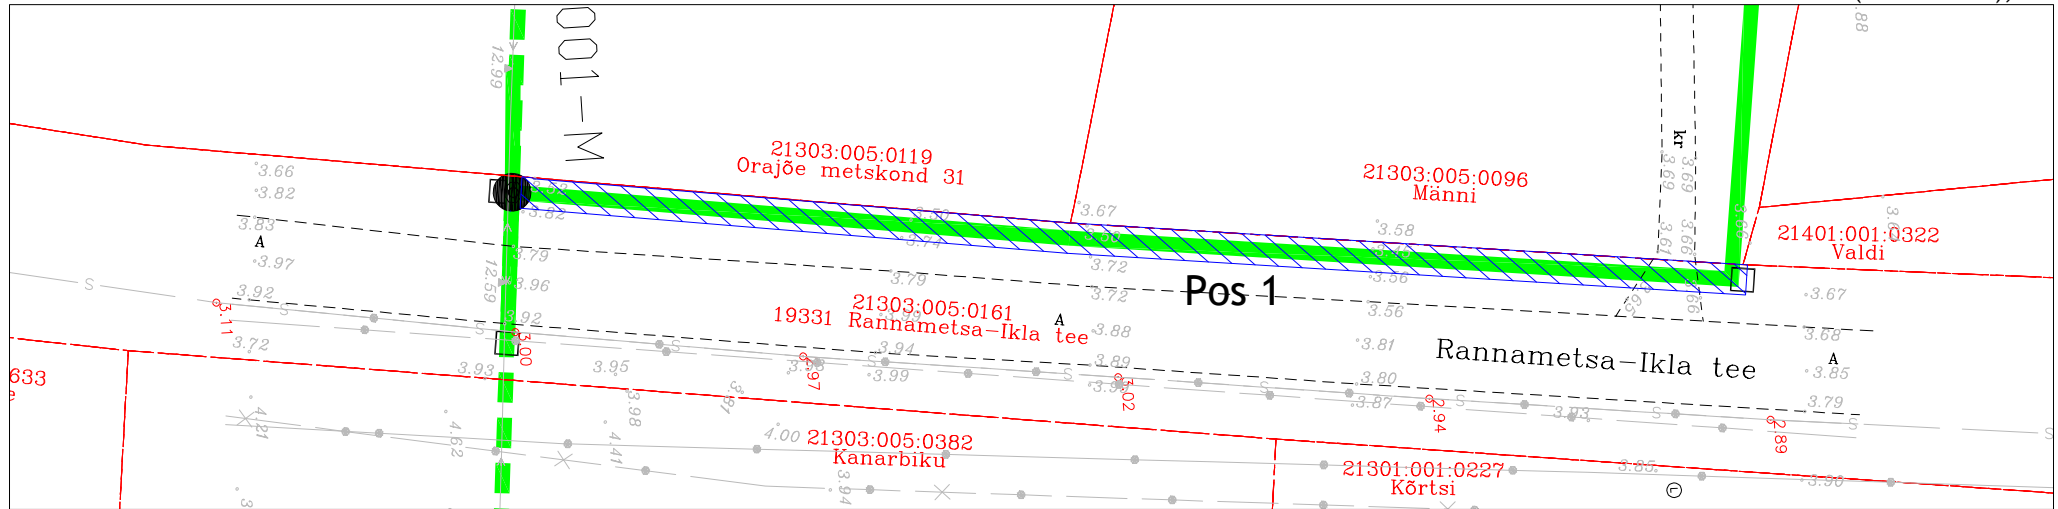

Isikliku kasutusõiguse seadmise plaan

Passiivse elektroonilise side juurdepääsuvõrgu rajamine Hiiumaal
Töö nr: VT2001

19331 Rannametsa-Ikla tee
Katastritunnus 21303:005:0161
Registriosa nr 8331750

M 1:500 (1 cm = 5 m), A4

TINGMÄRGID:

- Katastriüksuse piir
- Projekteeritud side maakaabelliin
- - - Projekteeritud side õhuliin ol.oleval elektrivõrgu õhuliinil
- · - · - Projekteeritud kliendiliin
- Projekteeritud sidekaev (ELASA)
- Kasutusõiguse ala 163 m²
- Suundpuurimise lõpu- ja alguskaevik (1,5x1,5m)

Jrk nr	IKÕ ala Pos nr (plaanil)	Kinnistu registriosa number	Katastriüksuse tunnus, nimi ja sihtotstarve	Asukoht riigitee (nr ja nimi) suhtes (lõigu algus ja lõpp km)	Ala pindala m ²
1	Pos 1	8331750	19331 Rannametsa-Ikla tee Katastritunnus 21303:005:0161 Transpordimaa	19331 Rannametsa-Ikla tee km-l 24,41-24,51	163 m ²